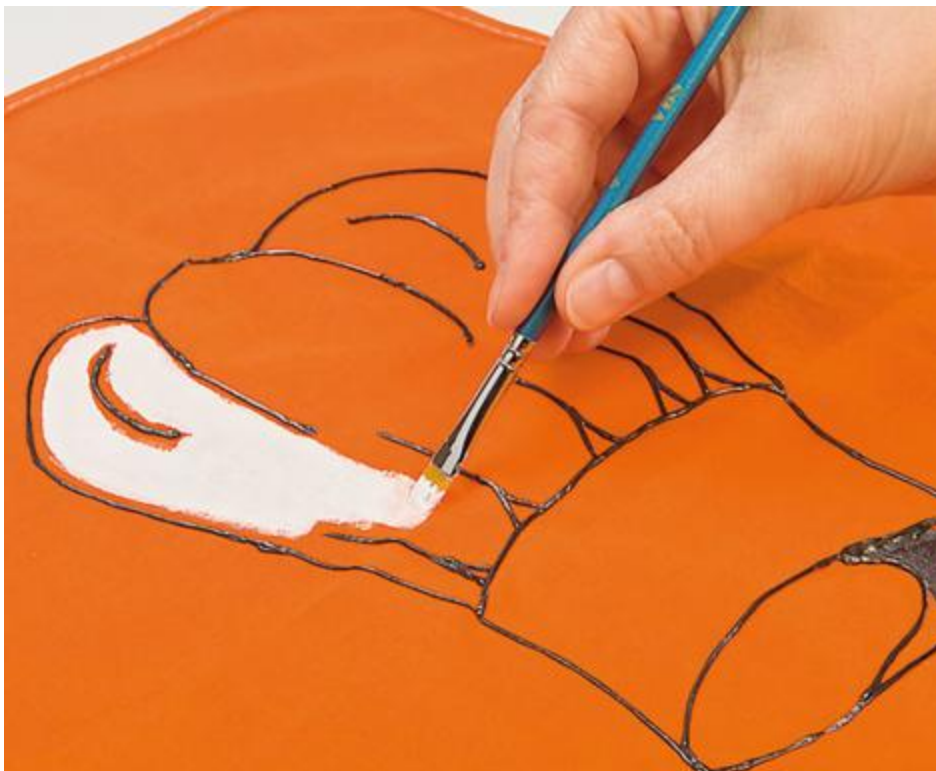

Grilovací zástěra navržená s barvami na textil a podšívkami

Pokyny Ne. 350

Dokonalá zástěra pro mistra grilu: Po vybarvení nejprve obrysy motivů vymalujte linerem, poté je můžete snadno vybarvit barvami na textil.

Je to tak jednoduché:

Nejprve zástěru obarvěte **technikou batikování**. Po zaschnutí a vyžehlení zástěry umístěte šablony pod látku a přeneste obrys motivu fixem, poté jej vybarvěte barvou na látku.

Do náprsní kapsy vložte list papíru, aby se **barva na látku** neprosákla.

Po zaschnutí se barva na látku zafixuje zažehlením. Zástěru lze poté vyprat na 40 °C.

Batikování

Pro batikování rozpustíte polovinu práškového barviva a 5 lžic kuchyňské soli v přibližně 5 litrech vroucí vody. Zástěru nejprve opláchněte čistou vodou a poté ji vložte do barvicího roztoku a za stálého pohybu ji barvěte nejméně 20 minut. Obarvenou látku opláchněte, dokud voda z oplachování nepoteče, poté ji osušte a vyžehlete.

Předkreslení

Umístěte šablony pod látku a obkreslete **obrysy** perem Line-ex. Obrysy tímto perem po chvíli zmizí. Nyní je můžete obkreslit černou pastelkou na látku.

Malování

Nyní jednotlivé motivy vybarvěte barvou na textil a v případě potřeby naneste druhou vrstvu, aby byl motiv krycí. Upozorňujeme, že před malováním je třeba do náprsní kapsy vložit list papíru, aby barva neprosákla.