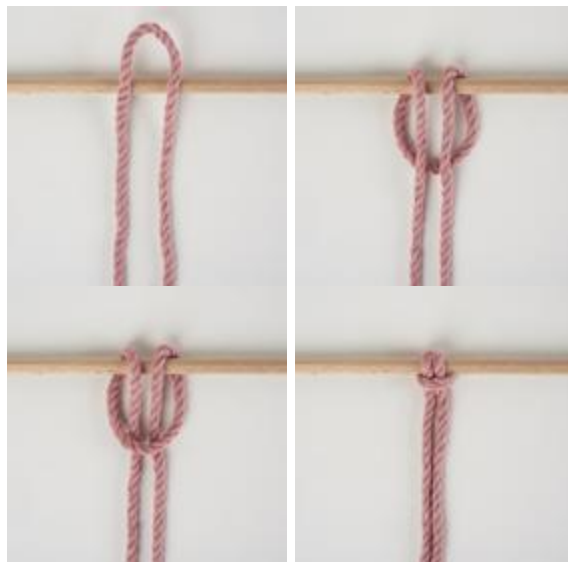

## Navrhněte tropickou lampu:

1. Vystříhněte požadovanou **látku** na **stínidlo** a přilepte ji **oboustrannou lepicí páskou**.
2. Z **příze macramé** vytvořte 2 prameny s **křížovým uzlem**. Budete potřebovat 2 šňůry po 4,50 m na jeden pramen. Zdvojte je tak, aby jedna strana byla dlouhá přibližně 1 m a druhá strana 3,50 m dlouhá. Šňůry pak připevněte ke kulaté tyči pomocí **uzlu se skříváncí hlavou**.

Nyní máte 4 šňůry, které je třeba zauzlovat. Je důležité, aby šňůry visely tak, aby krátké strany byly uprostřed. Podívejte se na naše [praktické video, kde](#) se dozvíte, jak se dělá čtvercový uzel.

Vzniklé prameny připevněte **horkým lepidlem** k horní a spodní části **stínidla**.

3. otevřete **šablonu plotru** ve Studiu Silhouette. **Vinylovou fólii** je třeba položit na podložku tak, aby barevná strana fólie směřovala nahoru. Spustíte proces plotrování. Nalepte samolepicí stranu **přenosové fólie** na nakreslený nápis. Nyní lze přenosovou fólii opět odstranit a nápis je na fólii. Nyní lze nápis jednoduše nalepit na požadované místo.

**Přidat  
do  
Košíku** 

Podrobnosti o článku:

<b>Číslo položky</b>	<b>Název článku</b>	<b>Množství</b>
396974	Tkanina s motivem "Monstera Jungle	1
68953301	Stínidlo VBS "Válcové", Ø 24 cm	1
691604-14	Samolepicí vinylová fólieZlato-matné	1
338608	Přenosová fólie pro vinylové fólie	1
14298	Rico Design Creative Cotton Cord SkinnyPřírodní	1