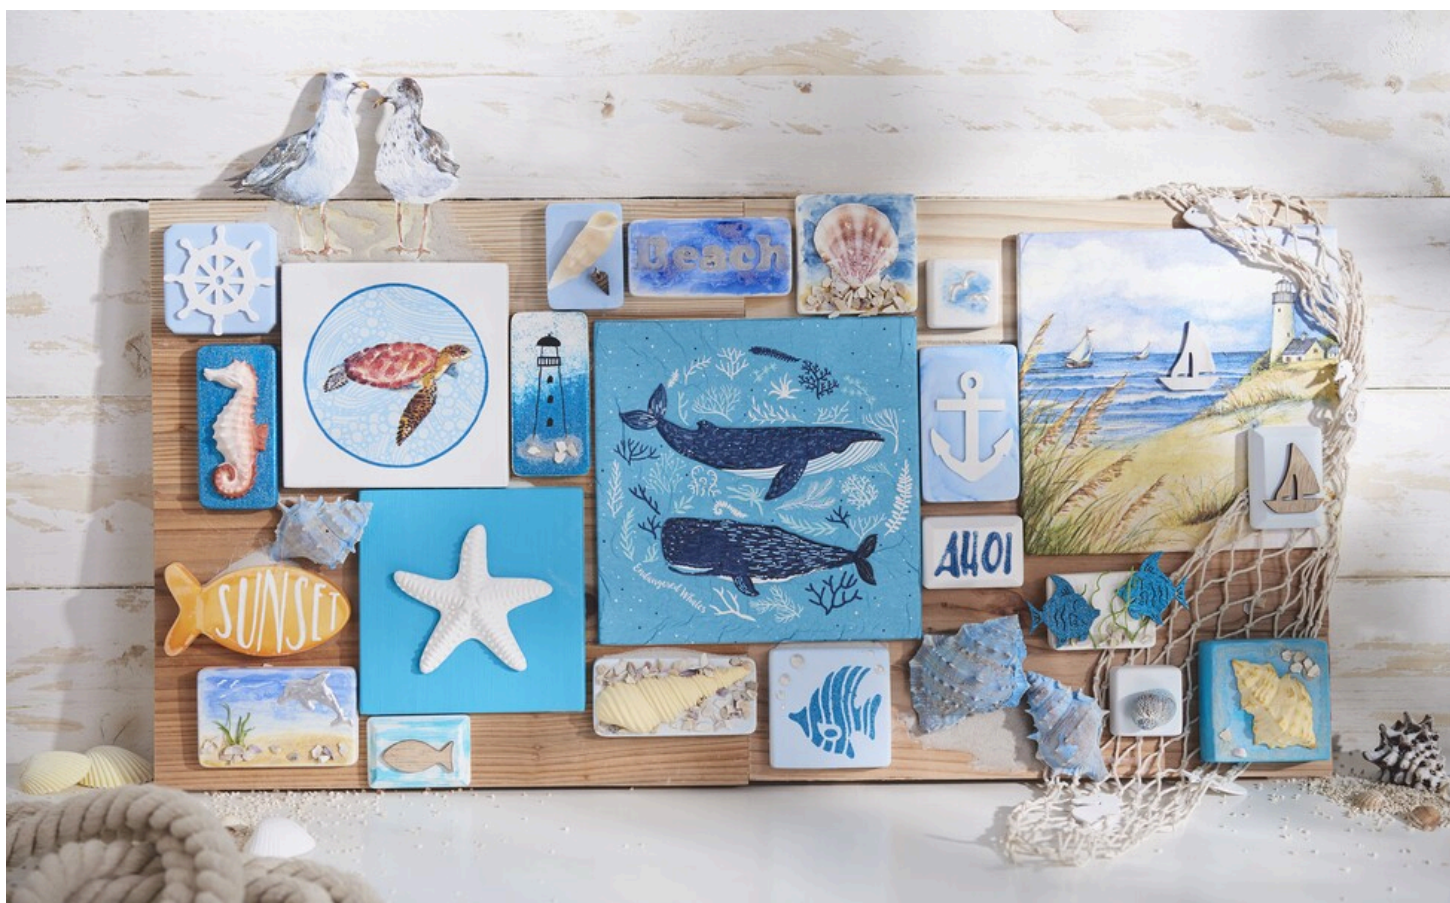

Maritimes Fliesenbild

Pokyny Ne. 1871

Stupeň obtížnosti: Začátečník 🐟🐟🐟🐟

Pracovní doba: 2 Hodiny

Chcete do svého domova vnést trochu **moře** ? S naším nápadem to není problém. Souhra **obkladů** a nejrůznějších **námořních doplňků** dělá z této nástěnné dekorace opravdovou pastvu pro oči. Můžete si také vytvořit vlastní **vzpomínky na dovolenou** a vytvořit tuto skvělou dekoraci individuálně.

Takto je navržena výzdoba stěn:

Nejprve položte dvě **dřevěné desky** vedle sebe rubovou stranou nahoru. Na hranu naneste lepidlo na dřevo Ponal a prkna k sobě pevně přitiskněte. Kromě toho řemeslnou pilkou rozřízněte čtvercový borovicový pásek na 29 cm a přilepte jej na střed lepidlem na dřevo Ponal. Zatížeťte ji a nechte přibližně 2 hodiny zaschnout. Z vnitřních lišt ozdobných dřevěných desek odstraňte sponky. K tomu se ideálně hodí šroubovák s drážkou. konce stuh zauzlujte k sobě, abyste vytvořili dlouhou jutovou stuhu na zavěšení.

několik kapek požadované barvy, dobře promíchat a nalít do forem.

Dlaždice pak můžete natřít barvami, přikrýt **ubrousky** nebo označit. Vaší fantazii se zde meze nekladou. Po zaschnutí můžete dlaždice přilepit **horkým lepidlem** na dřevěnou desku. Vaše deska může být nyní také ozdobena **námořními dekoracemi**. Hodí se sem cokoli, co se vám líbí. Co například vaše suvenýry z dovolené, **mušle, písek, vstupenky, fotografie, upomínkové předměty** a mnoho dalšího. Jak vidíte, možnosti jsou nekonečné.