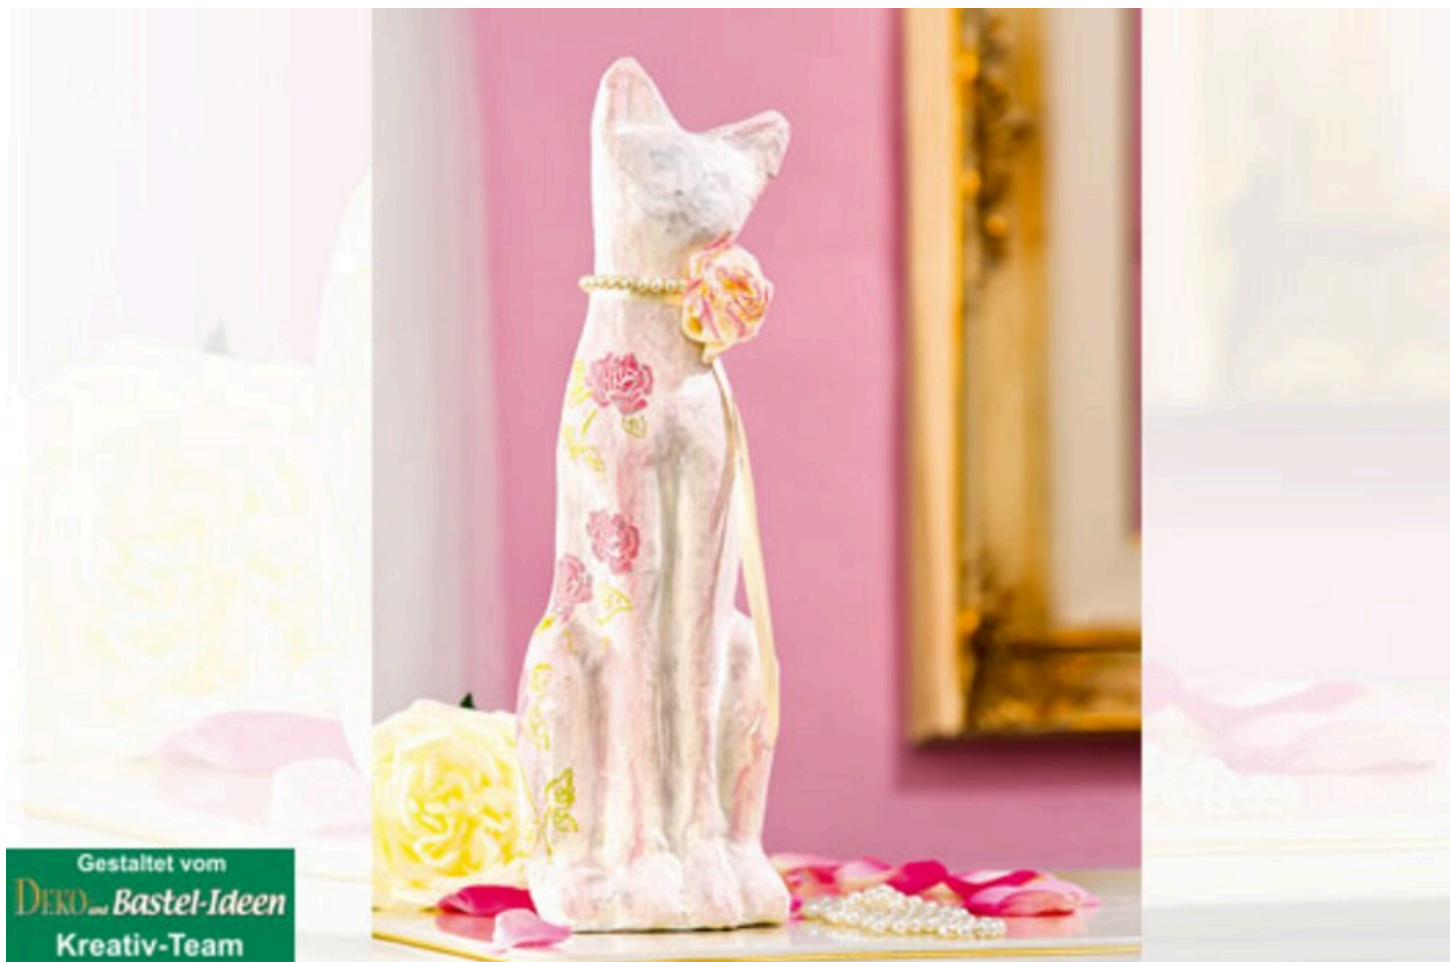

# Pappmaché-Katze mit schablonierten Motiven

Pokyny Ne. 222

Méně je více - rysy elegantní kočky jsou jen lehce naznačeny a motivy růží jsou rovněž použity velmi střídmě. Drobné motivy na samolepicí šabloně jsou obzvláště vhodné pro práci na dobře tvarovaném těle.

Podrobnosti o článku:

Číslo položky	Název článku	Množství
14084	VBS Saténová stuha "Bonbon"	1
574532-69	Křišťálová renesanční skleněná vosková perle, 6 mm, 40 kusůKrém	1