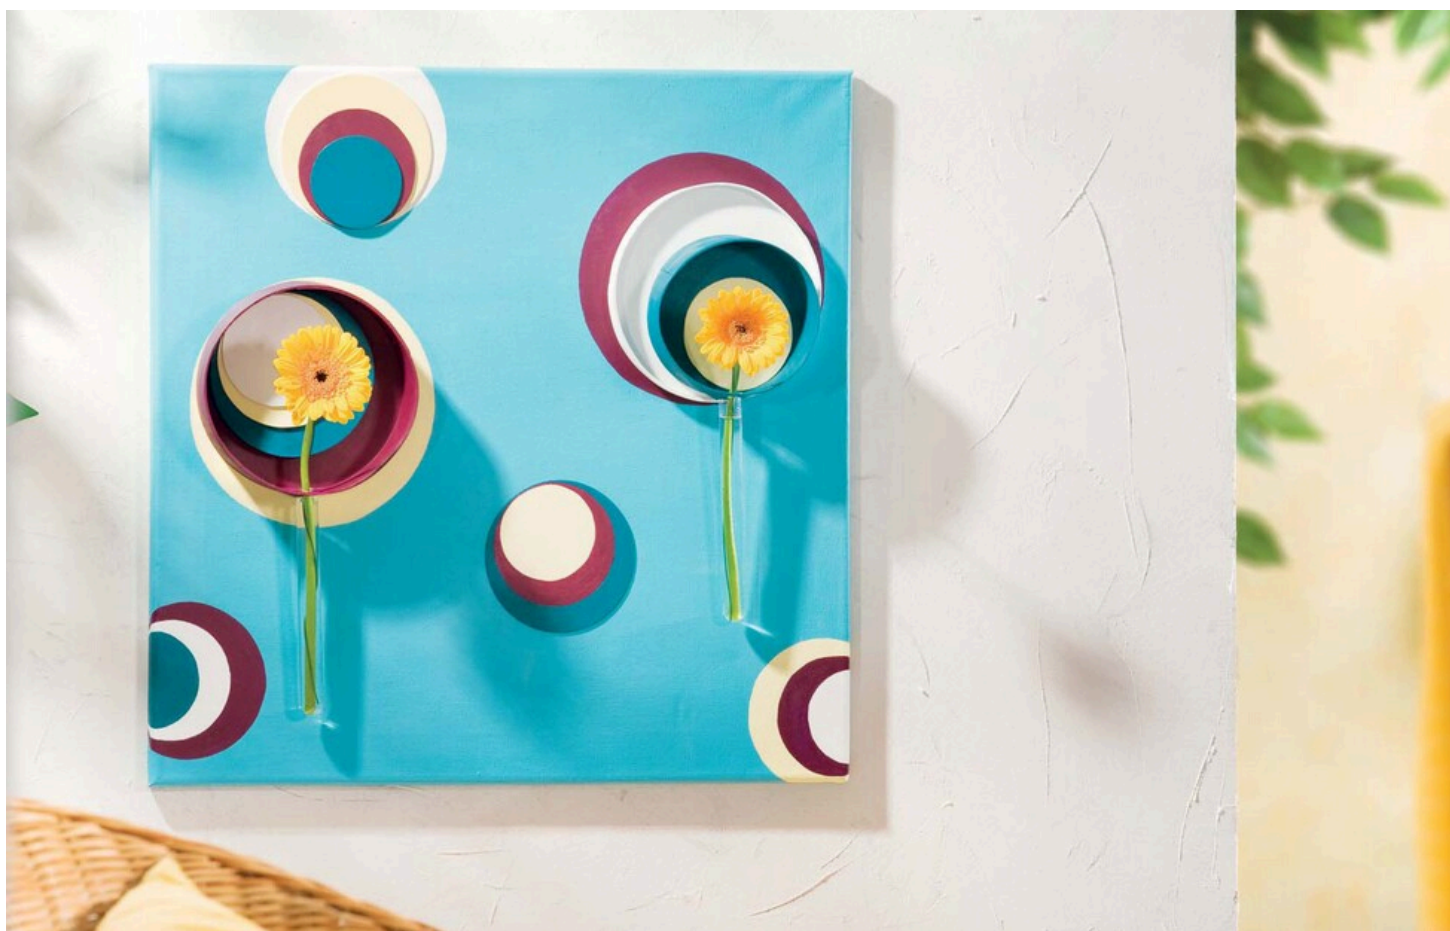

Pokyny: Rám pro nosítka ve stylu flower power

Pokyny Ne. 116

Stupeň obtížnosti: Začátečník 🎨🎨🎨🎨

Pracovní doba: 45 Minuty

Nosný rám ve stylu flower power kombinuje moderní vzhled nástěnné malby s extravagantními nástěnnými vázami s květinami. Rámečky z dřevotřísky dodávají obrazu parádní 3D vzhled. Návod vám pomůže vytvořit vlastní personalizovaný umělecký objekt.

Nejprve na rám nosítek nakreslete pomocí kružítko různé **kruhy**. Pro trojrozměrný efekt by měly být součástí i dřevotřískové krabičky a víčka. Pro další efekty použijte pivní plst', kterou lze snadno zmenšit. Náš tip: Různé kruhové prvky nenápadně vyznačte tužkou podle požadovaného barevného schématu.

Nyní **napínací rám** kolem vyznačených kruhů natřete světlou barevnou směsí akrylové barvy v barvě titanové bílé a fialové tyrkysové. Zatímco barva zasychá, **natřete** podle barevných značek akrylovou barvou v manganově fialové, slonovinové, bílé a tyrkysové barvě kusy třísek a pивní plstě. Poté podle barevných značek namalujte kruhové prvky na rámu nosítek. Po zaschnutí barev vyřízněte skalpelem odpovídající otvory pro zkumavky v dřevotřískových krabičkách. Vyříznuté okraje natřete odpovídajícími barvami.

Pивní plstř, dřevotřískové krabičky a víčka **přilepte** na odpovídající barevná místa pomocí efektného lepidla a nechte lepidlo důkladně zaschnout. Nyní umístěte zkumavky do dřevotřískových krabiček a po zavěšení na nosný rám přidejte květinu - hotovo! Zsvěcený tip: Pokud nemáte po ruce kompas - žádný problém: i zde vám pomůže několik sklenic s různými průměry. Vyzkoušejte to!