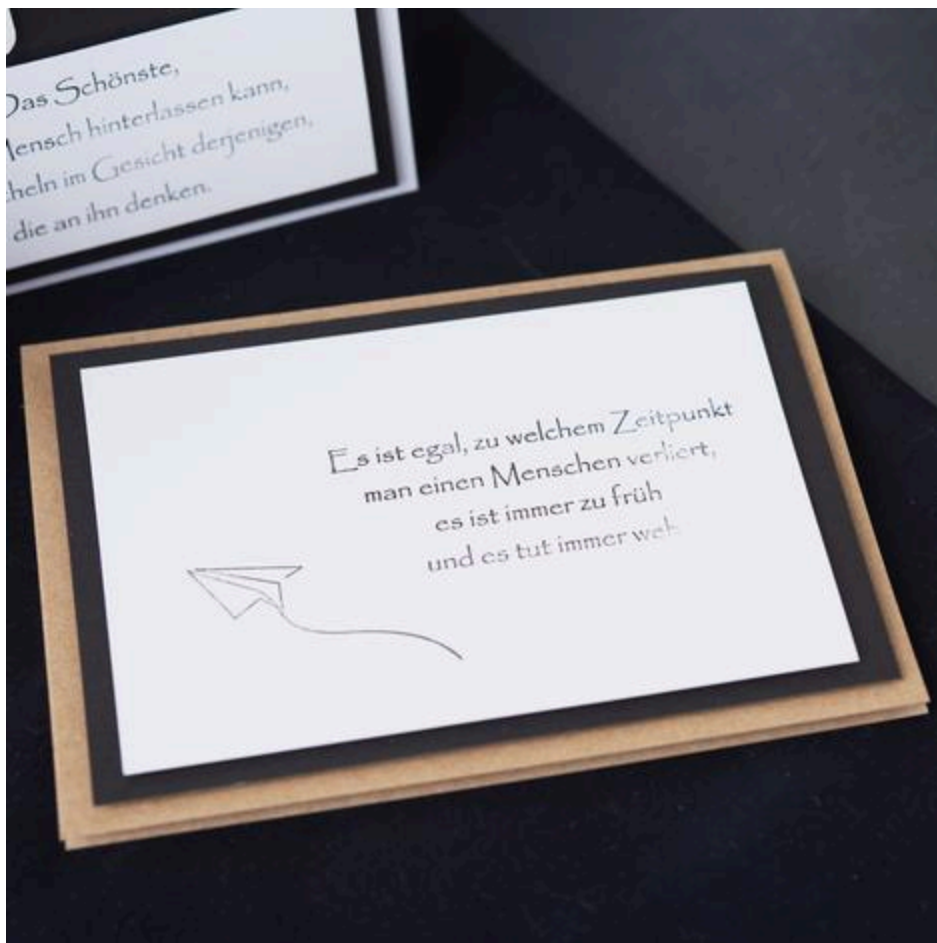

výstřižky na kartách, abyste vytvořili dekorativní vzhled, a vše nalepte na dvojité karty.

Nyní už chybí jen nápisy uvnitř kondolenčních kartiček.